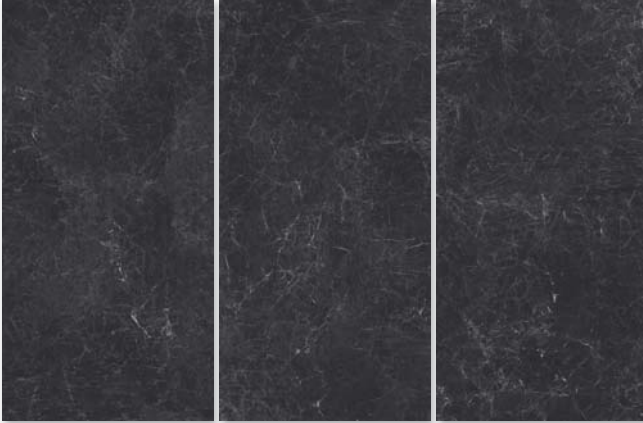

Nero Greco Lucidato

— I NATURALI

1620x3240 mm / 63.7”x127.5”

3 Available Faces Supplied Randomly

3 Facce fornite in modo “random” | 3 Disponible en faces fournies aléatoirement |

Dekor mit 3 möglichen Verläufen Musterverlauf nach Zufallsprinzip | 3 Caras disponibles de manera aleatoria.

1620x3240 mm

Laminam 5+

1620x1620 mm

Laminam 5+

1620x3240 mm ♦

Laminam 5 | Laminam 12+

1000x3000 mm / 47.2”x118.1”

6 Available Faces Supplied Randomly

6 Facce fornite in modo “random” | 6 Disponible en faces fournies aléatoirement |

Dekor mit 6 möglichen Verläufen Musterverlauf nach Zufallsprinzip | 6 Caras disponibles de manera aleatoria.

1000x3000 mm